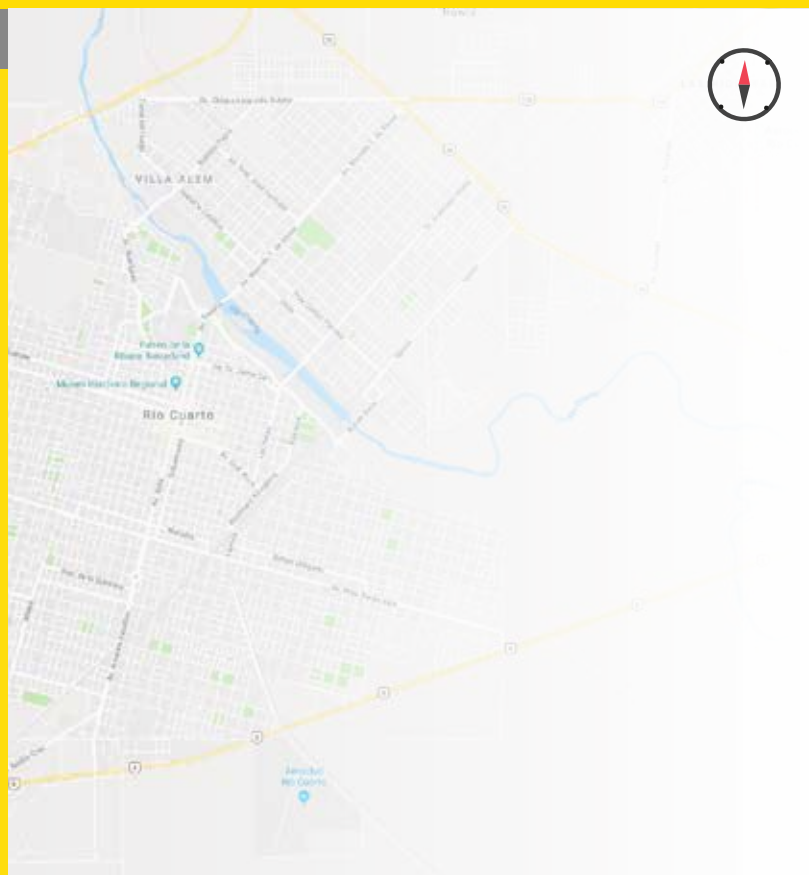

▷ LOCALIDADES ATENDIDAS DESDE **SUCURSAL RÍO IV**

▷ LOCALIDADES ATENDIDAS DESDE **SUCURSAL RÍO IV**

CORREDOR RUTA **8 ESTE**

LUNES

- Cuatro Vientos
- Coronel Moldes
- Achiras
- Chaján
- Las Vertientes
- Sampacho
- Suco

RUTA **36 - AUTOVIA**

JUEVES

- Cnel. Baigorria
- Alcira Gigena
- Elena
- Berrotarán
- Los Cóndores

▷ LOCALIDADES ATENDIDAS DESDE **SUCURSAL RÍO IV**

CORREDOR RUTA **158**

MARTES y JUEVES

- Carnerillo
- Chucul
- General Cabrera
- General Deheza
- Las Higueras
- Las Perdices

CORREDOR RUTA **158**

TODOS LOS DÍAS

- Río Cuarto

▷ LOCALIDADES ATENDIDAS DESDE SUCURSAL RÍO IV

CORREDOR RUTAS 11 y 8 ESTE

VIERNES

- Alejandro Roca
- Alejo Ledesma
- Arias
- Bengolea
- Chazón
- Corral de Bustos
- Isla Verde
- Laborde
- Monte Maíz
- Olaeta
- Pascanas
- Ucacha
- Guatimozín
- Las Acequias
- Wenceslao Escalante
- Charras
- Cavanagh
- Reducción
- Los Cisnes
- Paso del Durazno