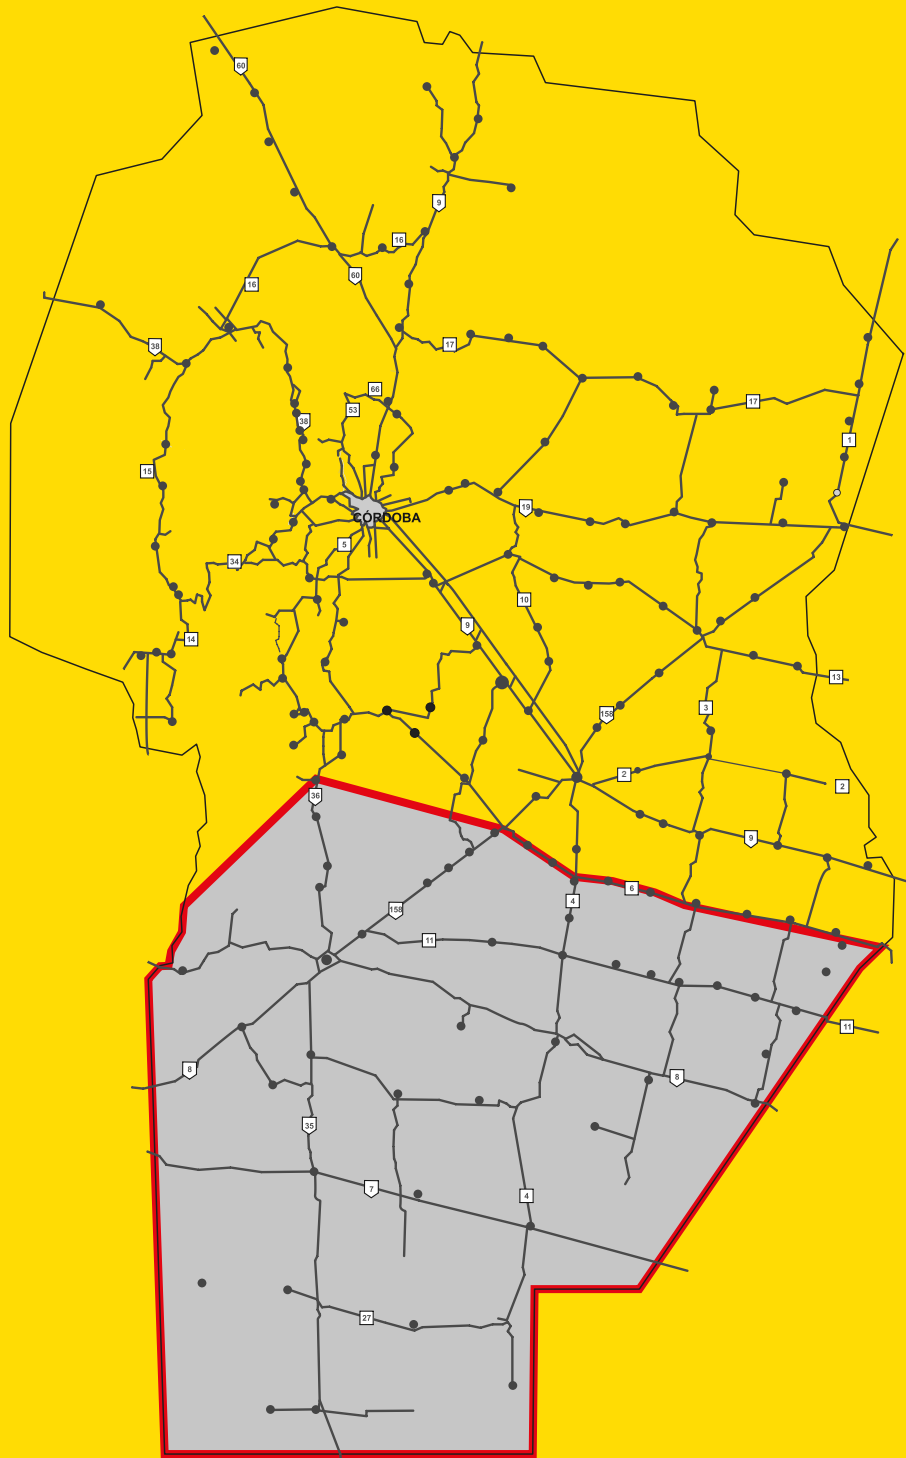

▷ LOCALIDADES ATENDIDAS DESDE **SUCURSAL RÍO IV**

▷ LOCALIDADES ATENDIDAS DESDE **SUCURSAL RÍO IV**

CORREDOR RUTA **8 ESTE**

LUNES

- Cuatro Vientos
- Coronel Moldes
- Achiras
- Chaján
- Las Vertientes
- Sampacho
- Suco

RUTA **36 - AUTOVIA**

JUEVES

- Cnel. Baigorria
- Alcira Gigena
- Elena
- Berrotarán
- Los Cóndores

▷ LOCALIDADES ATENDIDAS DESDE **SUCURSAL RÍO IV**

CORREDOR RUTA 7 y 8

MIÉRCOLES

- San Basilio
- Huinca Renancó
- Vicuña Mackenna
- Villa Huidobro
- Adelia María
- Del Campillo
- General Levalle
- Hipólito Bouchard
- Huanchillas
- Italo
- Jovita
- La Cautiva
- Malena
- Mattaldi
- Villa Valeria
- Canals
- La Carlota
- Laboulaye
- Olmos
- Leguizamón
- Melo
- Pueblo Italiano
- Serrano
- Viamonte

- Villa Rossi
- Ranqueles
- Nicolás Bruzone
- Pincén
- Rosales
- Las Cesira

▷ LOCALIDADES ATENDIDAS DESDE **SUCURSAL RÍO IV**

CORREDOR RUTA **158**

MARTES y JUEVES

- Carnerillo
- Chucul
- General Cabrera
- General Deheza
- Las Higueras
- Las Perdices

CORREDOR RUTA **158**

TODOS LOS DÍAS

- Río Cuarto

▷ LOCALIDADES ATENDIDAS DESDE SUCURSAL RÍO IV

CORREDOR RUTAS 11 y 8 ESTE

VIERNES

- Alejandro Roca
- Alejo Ledesma
- Arias
- Bengolea
- Chazón
- Corral de Bustos
- Isla Verde
- Laborde
- Monte Maíz
- Olaeta
- Pascanas
- Ucacha
- Guatimozín
- Las Acequias
- Wenceslao Escalante
- Charras
- Cavanagh
- Reducción
- Los Cisnes
- Paso del Durazno