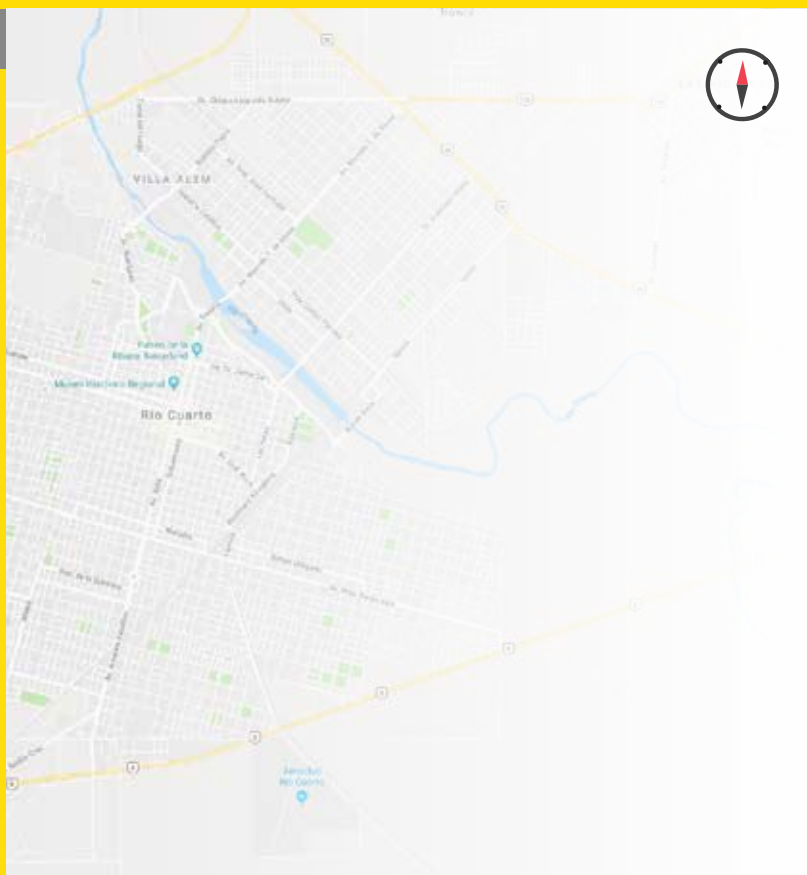

▷ LOCALIDADES ATENDIDAS DESDE **SUCURSAL RÍO IV**

▷ LOCALIDADES ATENDIDAS DESDE **SUCURSAL RÍO IV**

CORREDOR RUTA **8 ESTE**

LUNES

- Cuatro Vientos
- Coronel Moldes
- Achiras
- Chaján
- Las Vertientes
- Sampacho
- Suco

RUTA **36 - AUTOVIA**

JUEVES

- Cnel. Baigorria
- Alcira Gigena
- Elena
- Berrotarán
- Los Cóndores

▷ LOCALIDADES ATENDIDAS DESDE **SUCURSAL RÍO IV**

CORREDOR RUTA 7 y 8

MIÉRCOLES

- San Basilio
- Huinca Renancó
- Vicuña Mackenna
- Villa Huidobro
- Adelia María
- Del Campillo
- General Levalle
- Hipólito Bouchard
- Huanchillas
- Italo
- Jovita
- La Cautiva
- Malena
- Mattaldi
- Villa Valeria
- Canals
- La Carlota
- Laboulaye
- Olmos
- Leguizamón
- Melo
- Pueblo Italiano
- Serrano
- Viamonte

- Villa Rossi
- Ranqueles
- Nicolás Bruzone
- Pincén
- Rosales
- Las Cesira

▷ LOCALIDADES ATENDIDAS DESDE **SUCURSAL RÍO IV**

CORREDOR RUTA **158**

MARTES y JUEVES

- Carnerillo
- Chucul
- General Cabrera
- General Deheza
- Las Higueras
- Las Perdices

CORREDOR RUTA **158**

TODOS LOS DÍAS

- Río Cuarto

▷ LOCALIDADES ATENDIDAS DESDE SUCURSAL RÍO IV

CORREDOR RUTAS 11 y 8 ESTE

VIERNES

- Alejandro Roca
- Alejo Ledesma
- Arias
- Bengolea
- Chazón
- Corral de Bustos
- Isla Verde
- Laborde
- Monte Maíz
- Olaeta
- Pascanas
- Ucacha
- Guatimozín
- Las Acequias
- Wenceslao Escalante
- Charras
- Cavanagh
- Reducción
- Los Cisnes
- Paso del Durazno