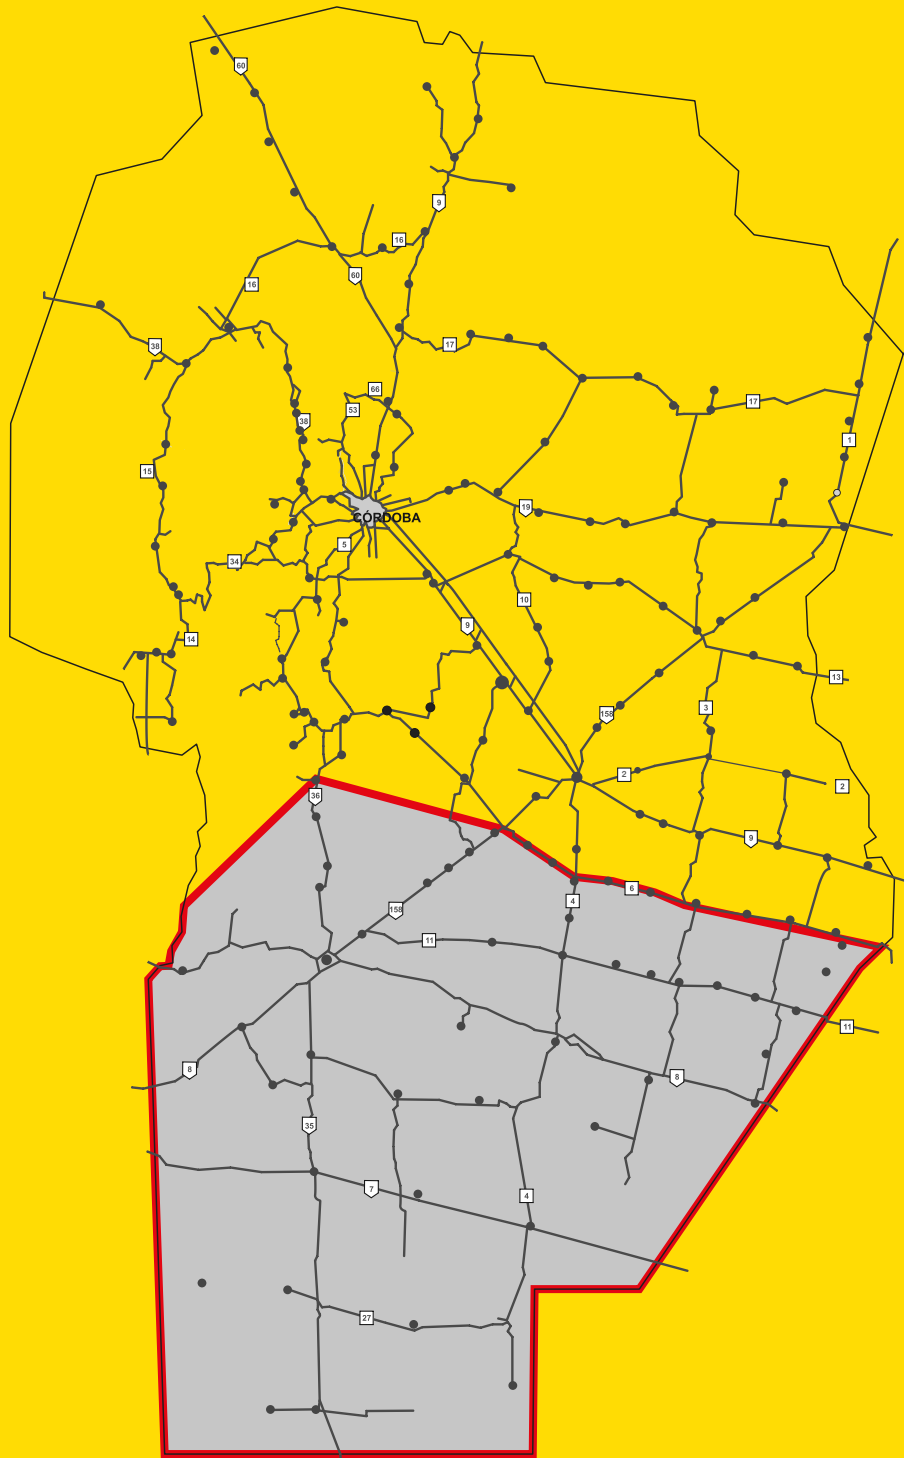

▷ LOCALIDADES ATENDIDAS DESDE **SUCURSAL RÍO IV**

▷ LOCALIDADES ATENDIDAS DESDE **SUCURSAL RÍO IV**

CORREDOR RUTA **8 ESTE**

LUNES

- Cuatro Vientos
- Coronel Moldes
- Achiras
- Chaján
- Las Vertientes
- Sampacho
- Suco

RUTA **36 - AUTOVIA**

JUEVES

- Cnel. Baigorria
- Alcira Gigena
- Elena
- Berrotarán
- Los Cóndores

▷ LOCALIDADES ATENDIDAS DESDE **SUCURSAL RÍO IV**

CORREDOR RUTA **158**

MARTES y JUEVES

- Carnerillo
- Chucul
- General Cabrera
- General Deheza
- Las Higueras
- Las Perdices

CORREDOR RUTA **158**

TODOS LOS DÍAS

- Río Cuarto

▷ LOCALIDADES ATENDIDAS DESDE SUCURSAL RÍO IV

CORREDOR RUTAS 11 y 8 ESTE

VIERNES

- Alejandro Roca
- Alejo Ledesma
- Arias
- Bengolea
- Chazón
- Corral de Bustos
- Isla Verde
- Laborde
- Monte Maíz
- Olaeta
- Pascanas
- Ucacha
- Guatimozín
- Las Acequias
- Wenceslao Escalante
- Charras
- Cavanagh
- Reducción
- Los Cisnes
- Paso del Durazno