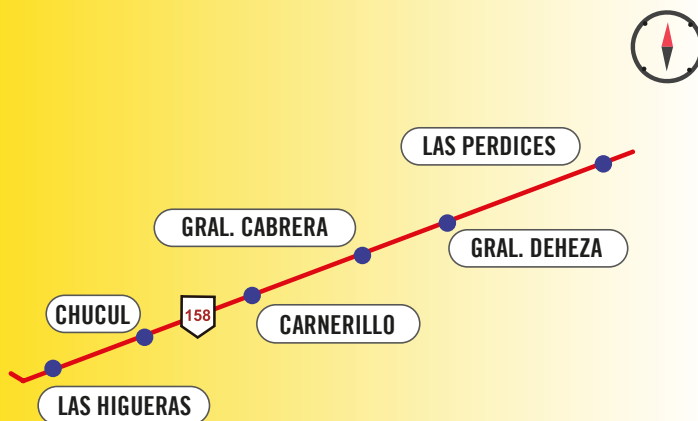

▷ LOCALIDADES ATENDIDAS DESDE **SUCURSAL RÍO IV**

▷ LOCALIDADES ATENDIDAS DESDE **SUCURSAL RÍO IV**

CORREDOR RUTA **8 ESTE**

LUNES

- Cuatro Vientos
- Coronel Moldes
- Achiras
- Chaján
- Las Vertientes
- Sampacho
- Suco

RUTA **36 - AUTOVIA**

JUEVES

- Cnel. Baigorria
- Alcira Gigena
- Elena
- Berrotarán
- Los Cóndores

▷ LOCALIDADES ATENDIDAS DESDE **SUCURSAL RÍO IV**

CORREDOR RUTA **158**

MARTES y JUEVES

- Carnerillo
- Chucul
- General Cabrera
- General Deheza
- Las Higueras
- Las Perdices

CORREDOR RUTA **158**

TODOS LOS DÍAS

- Río Cuarto

▷ LOCALIDADES ATENDIDAS DESDE SUCURSAL RÍO IV

CORREDOR RUTAS 11 y 8 ESTE

VIERNES

- Alejandro Roca
- Alejo Ledesma
- Arias
- Bengolea
- Chazón
- Corral de Bustos
- Isla Verde
- Laborde
- Monte Maíz
- Olaeta
- Pascanas
- Ucacha
- Guatimozín
- Las Acequias
- Wenceslao Escalante
- Charras
- Cavanagh
- Reducción
- Los Cisnes
- Paso del Durazno