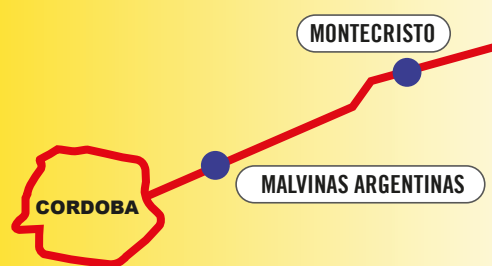

- Mendiolaza
- Villa Allende

▷ LOCALIDADES ATENDIDAS DESDE **SUCURSAL CÓRDOBA**

CORREDOR RUTA 19

VIERNES

- Arroyito
- Colonia San Isidro
- Devoto
- El Tío
- La Francia
- Río Primero
- San Francisco
- Santa Rosa de Río 1°
- Santiago Temple
- Tránsito

CORREDOR RUTA 19 VIEJA

LUNES

- Malvinas Argentinas
- Montecristo

MARTES y JUEVES

- Villa Esquiú

▷ LOCALIDADES ATENDIDAS DESDE SUCURSAL CÓRDOBA

CORREDOR RUTA **19** y **1**

MARTES

- Balnearia
- Brinkmann
- Colonia Marina
- Colonia Vignau
- Freyre
- La Para
- Marull
- Miramar
- Morteros
- La Paquita
- Porteña
- Villa Fontana

CORREDOR RUTA **E 53**

MIÉRCOLES

- Río Ceballos
- Saldan
- Salsipuedes
- Unquillo
- Agua de Oro

CORREDOR RUTA 5

MARTES

- Alta Gracia
- V. Anizacate
- Malagueño

JUEVES

- San Agustín
- Despeñaderos

▷ LOCALIDADES ATENDIDAS DESDE SUCURSAL CÓRDOBA

CORREDOR RUTA 5

VIERNES