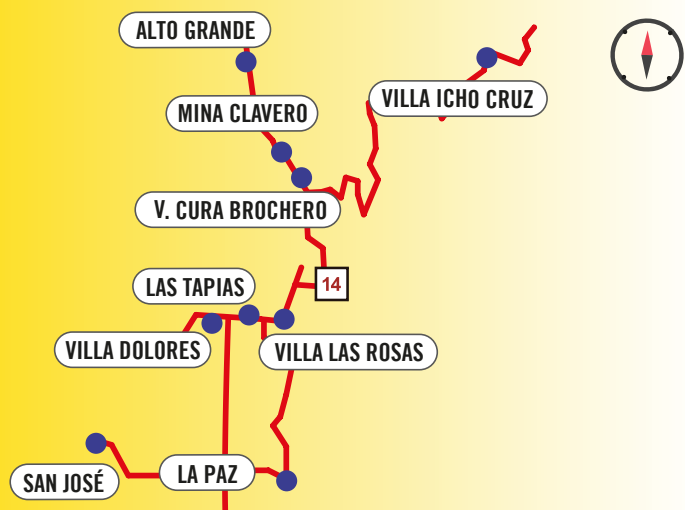

- Balnearia
- Brinkmann
- Colonia Marina
- Colonia Vignau
- Freyre
- La Para
- Marull
- Miramar
- Morteros
- La Paquita
- Porteña
- Villa Fontana

CORREDOR RUTA **E 53**

MIÉRCOLES

- Río Ceballos
- Saldan
- Salsipuedes
- Unquillo
- Agua de Oro

▷ LOCALIDADES ATENDIDAS DESDE SUCURSAL CÓRDOBA

RUTAS 9 NORTE y 60

LUNES

- Chalacea
- Colonia Caroya
- Colonia Tirolesa
- Dean Funes
- Jesús María
- Las Peñas
- Obispo Trejo
- Piquillín
- Quilino
- Rayo Cortado
- San José de la Dormida
- Sebastián Elcano
- Villa de María
- Villa del Totoral
- Lucio V. Mansilla
- S. Francisco del Chañar
- Totoralejo
- Tulumba

CORREDOR RUTA 20

LUNES y MIÉRCOLES

- Villa Carlos Paz
- Tanti

▷ LOCALIDADES ATENDIDAS DESDE SUCURSAL CÓRDOBA

CORREDOR RUTA 20

MIÉRCOLES

- La Paz
- Las Tapias
- Mina Clavero
- San José
- Villa Cura Brochero
- Villa de las Rosas
- Villa Dolores

CORREDOR RUTA 5

MARTES

- Alta Gracia
- V. Anizacate
- Malagueño

JUEVES

- San Agustín
- Despeñaderos

▷ LOCALIDADES ATENDIDAS DESDE SUCURSAL CÓRDOBA

CORREDOR RUTA 5

VIERNES