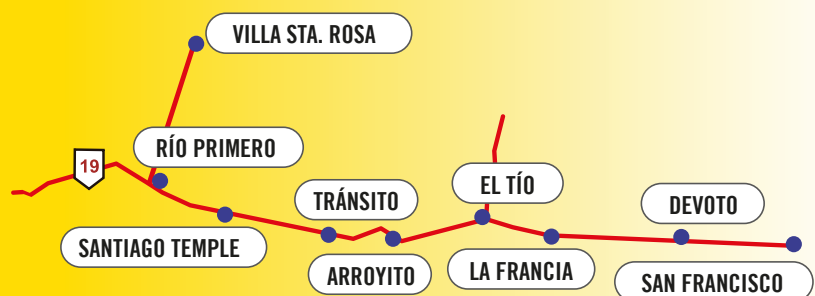

- Mendiolaza
- Villa Allende

▷ LOCALIDADES ATENDIDAS DESDE **SUCURSAL CÓRDOBA**

CORREDOR RUTA 19

VIERNES

- Arroyito
- Colonia San Isidro
- Devoto
- El Tío
- La Francia
- Río Primero
- San Francisco
- Santa Rosa de Río 1°
- Santiago Temple
- Tránsito

CORREDOR RUTA 19 VIEJA

LUNES

- Malvinas Argentinas
- Montecristo

MARTES y JUEVES

- Villa Esquiú

▷ LOCALIDADES ATENDIDAS DESDE SUCURSAL CÓRDOBA

CORREDOR RUTA **19** y **1**

MARTES

CORREDOR RUTA 20

LUNES y MIÉRCOLES

- Villa Carlos Paz
- Tanti

▷ LOCALIDADES ATENDIDAS DESDE SUCURSAL CÓRDOBA

CORREDOR RUTA 20

MIÉRCOLES

- La Paz
- Las Tapias
- Mina Clavero
- San José
- Villa Cura Brochero
- Villa de las Rosas
- Villa Dolores

CORREDOR RUTA 5

MARTES

- Alta Gracia
- V. Anizacate
- Malagueño

JUEVES

- San Agustín
- Despeñaderos

▷ LOCALIDADES ATENDIDAS DESDE SUCURSAL CÓRDOBA

CORREDOR RUTA 5

VIERNES