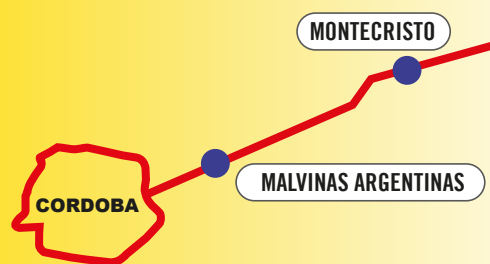

- Mendiolaza
- Villa Allende

▷ LOCALIDADES ATENDIDAS DESDE **SUCURSAL CÓRDOBA**

CORREDOR RUTA 19

VIERNES

- Arroyito
- Colonia San Isidro
- Devoto
- El Tío
- La Francia
- Río Primero
- San Francisco
- Santa Rosa de Río 1°
- Santiago Temple
- Tránsito

CORREDOR RUTA 19 VIEJA

LUNES

- Malvinas Argentinas
- Montecristo

MARTES y JUEVES

- Villa Esquiú

▷ LOCALIDADES ATENDIDAS DESDE SUCURSAL CÓRDOBA

CORREDOR RUTA **19** y **1**

MARTES

- Balnearia
- Brinkmann
- Colonia Marina
- Colonia Vignau
- Freyre
- La Para
- Marull
- Miramar
- Morteros
- La Paqueta
- Porteña
- Villa Fontana

CORREDOR RUTA **E 53**

MIÉRCOLES

- Río Ceballos
- Saldan
- Salsipuedes
- Unquillo
- Agua de Oro

CORREDOR RUTA 5

MARTES

- Alta Gracia
- V. Anizacate
- Malagueño

JUEVES

- San Agustín
- Despeñaderos

▷ LOCALIDADES ATENDIDAS DESDE SUCURSAL CÓRDOBA

CORREDOR RUTA 5

VIERNES