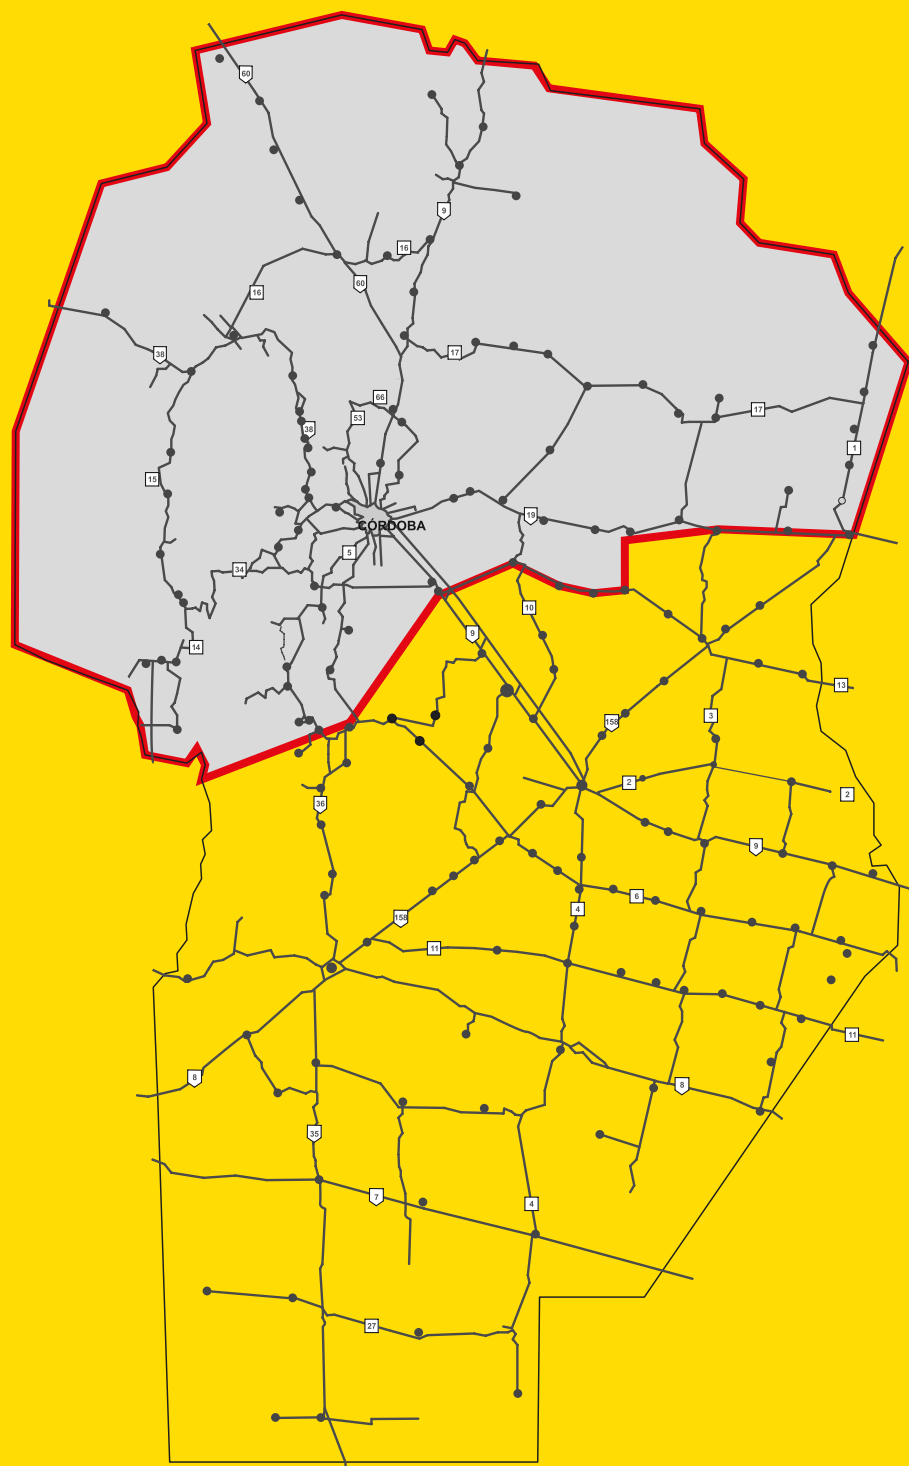

▷ LOCALIDADES ATENDIDAS DESDE **SUCURSAL CÓRDOBA**