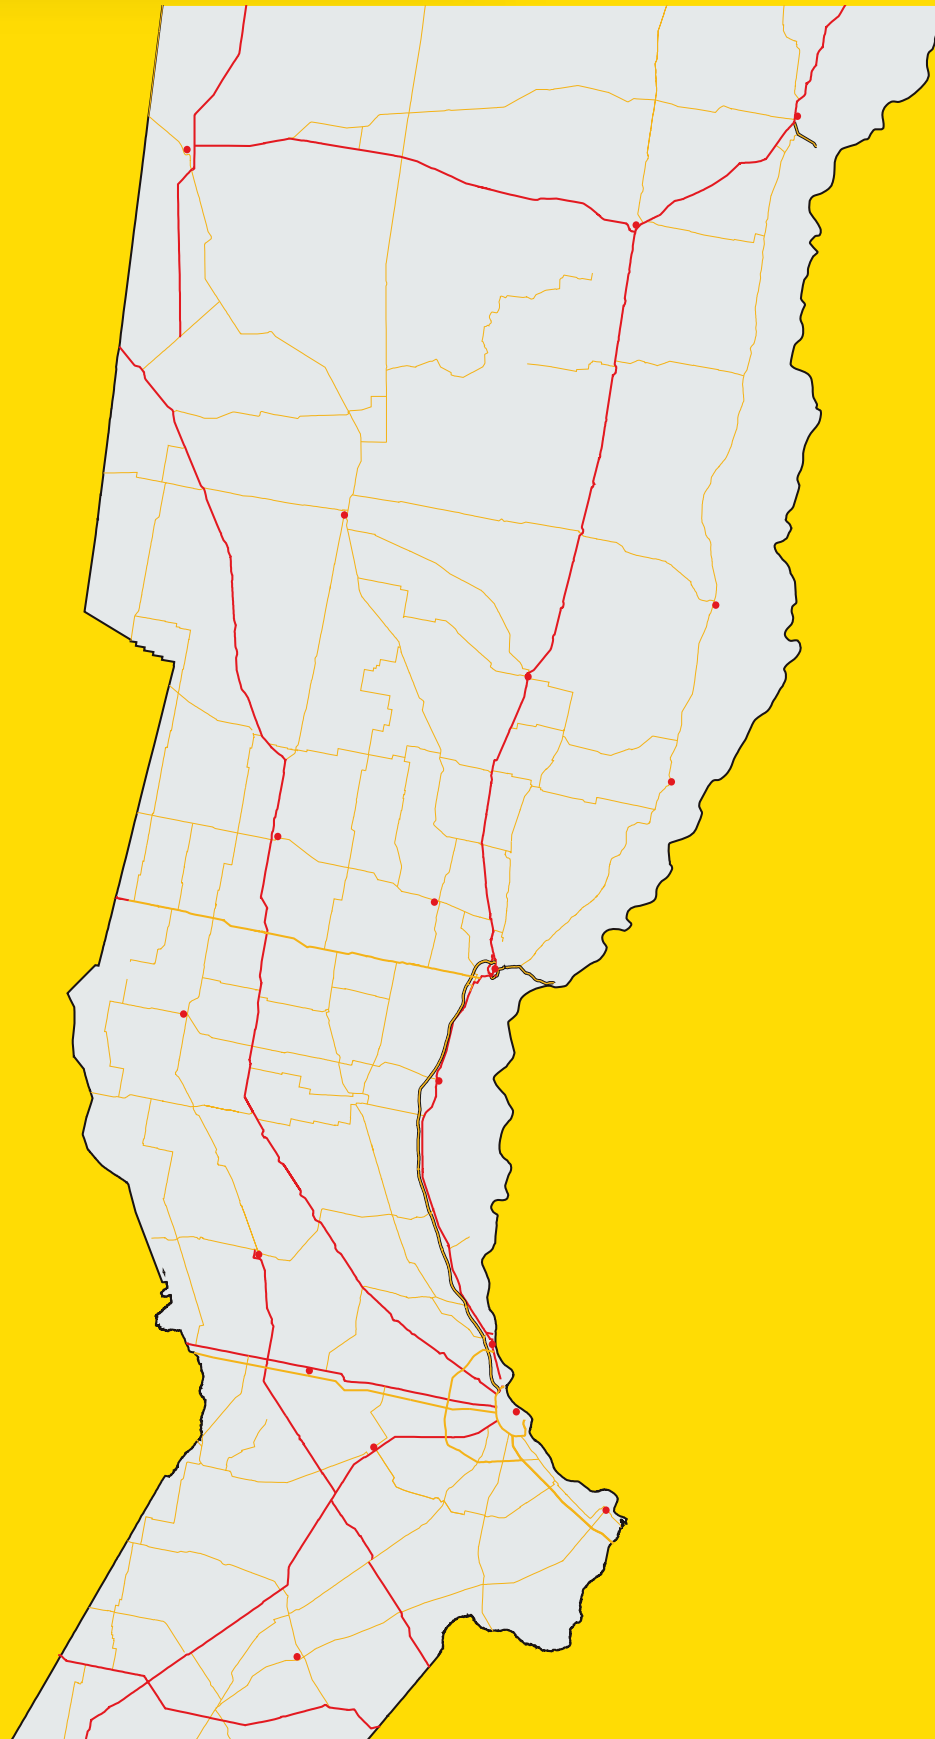

CORREDOR DE **SANTA FE**

CONTACT CENTER y COTIZACIONES
comercial@expresolancioni.com

WhatsApp
+54 9 351 616 2041

ENCONTRANOS EN LA WEB
expresolancioni.com

- Cotizaciones
- Chat online
- Seguí tu envío