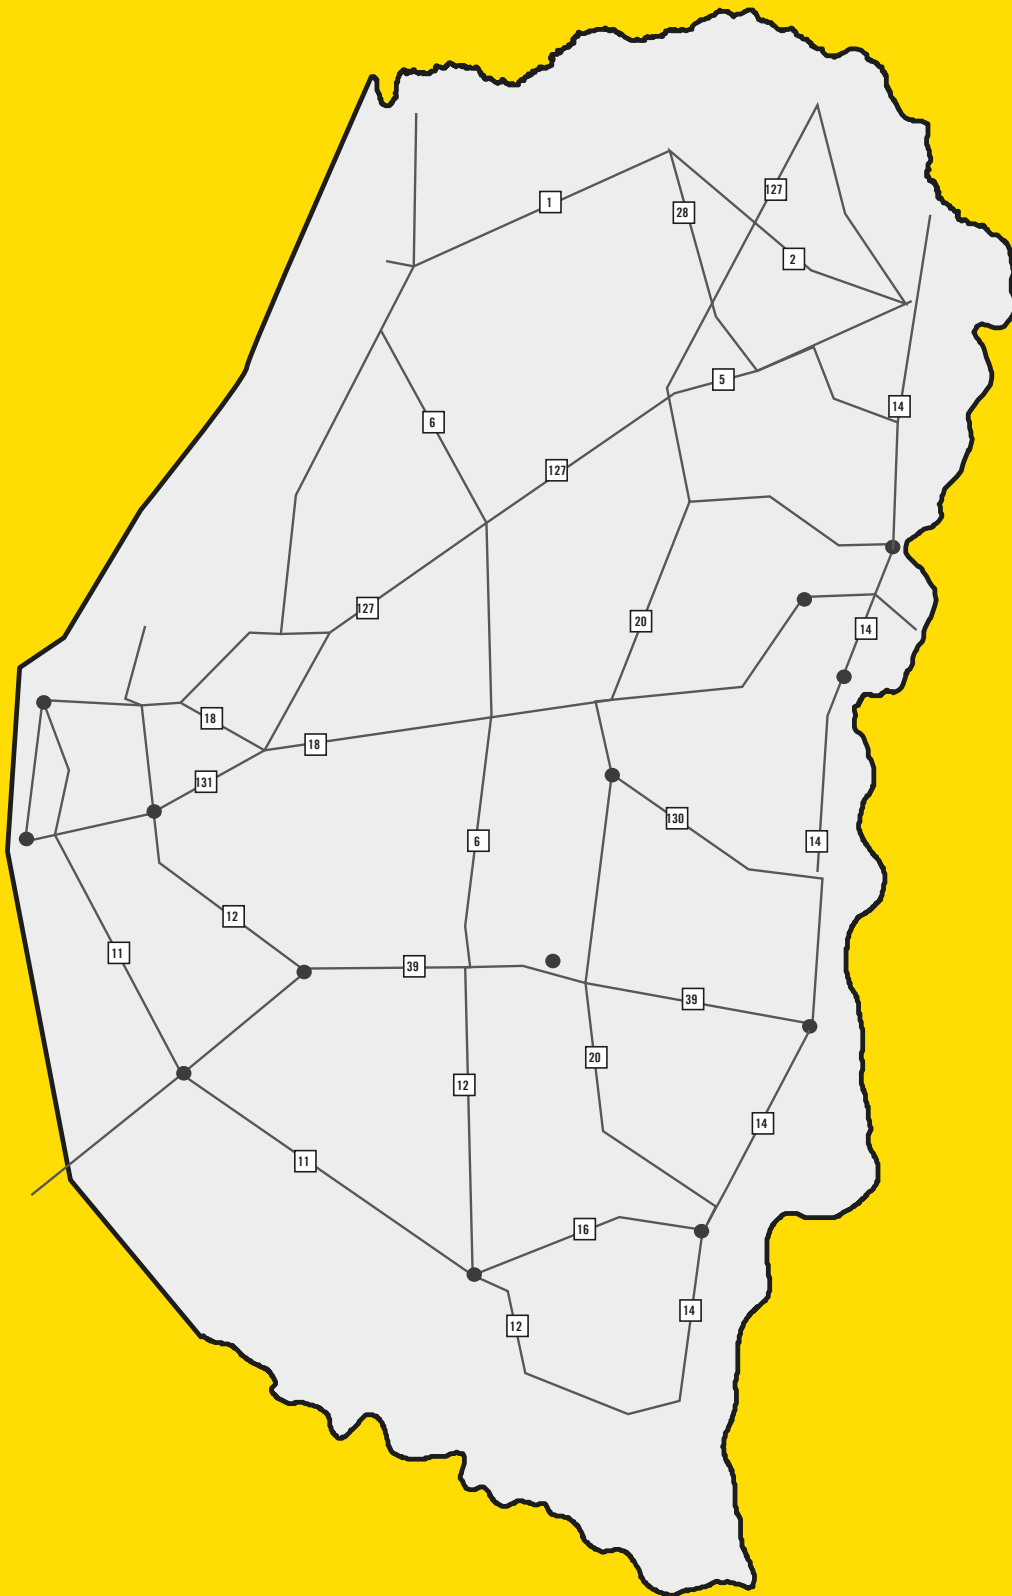

PROVINCIA DE **ENTRE RÍOS**

CONTACT CENTER y COTIZACIONES
comercial@expresolancioni.com

WhatsApp
+54 9 351 616 2041

ENCONTRANOS EN LA WEB
expresolancioni.com

- Cotizaciones
- Chat online
- Seguí tu envío